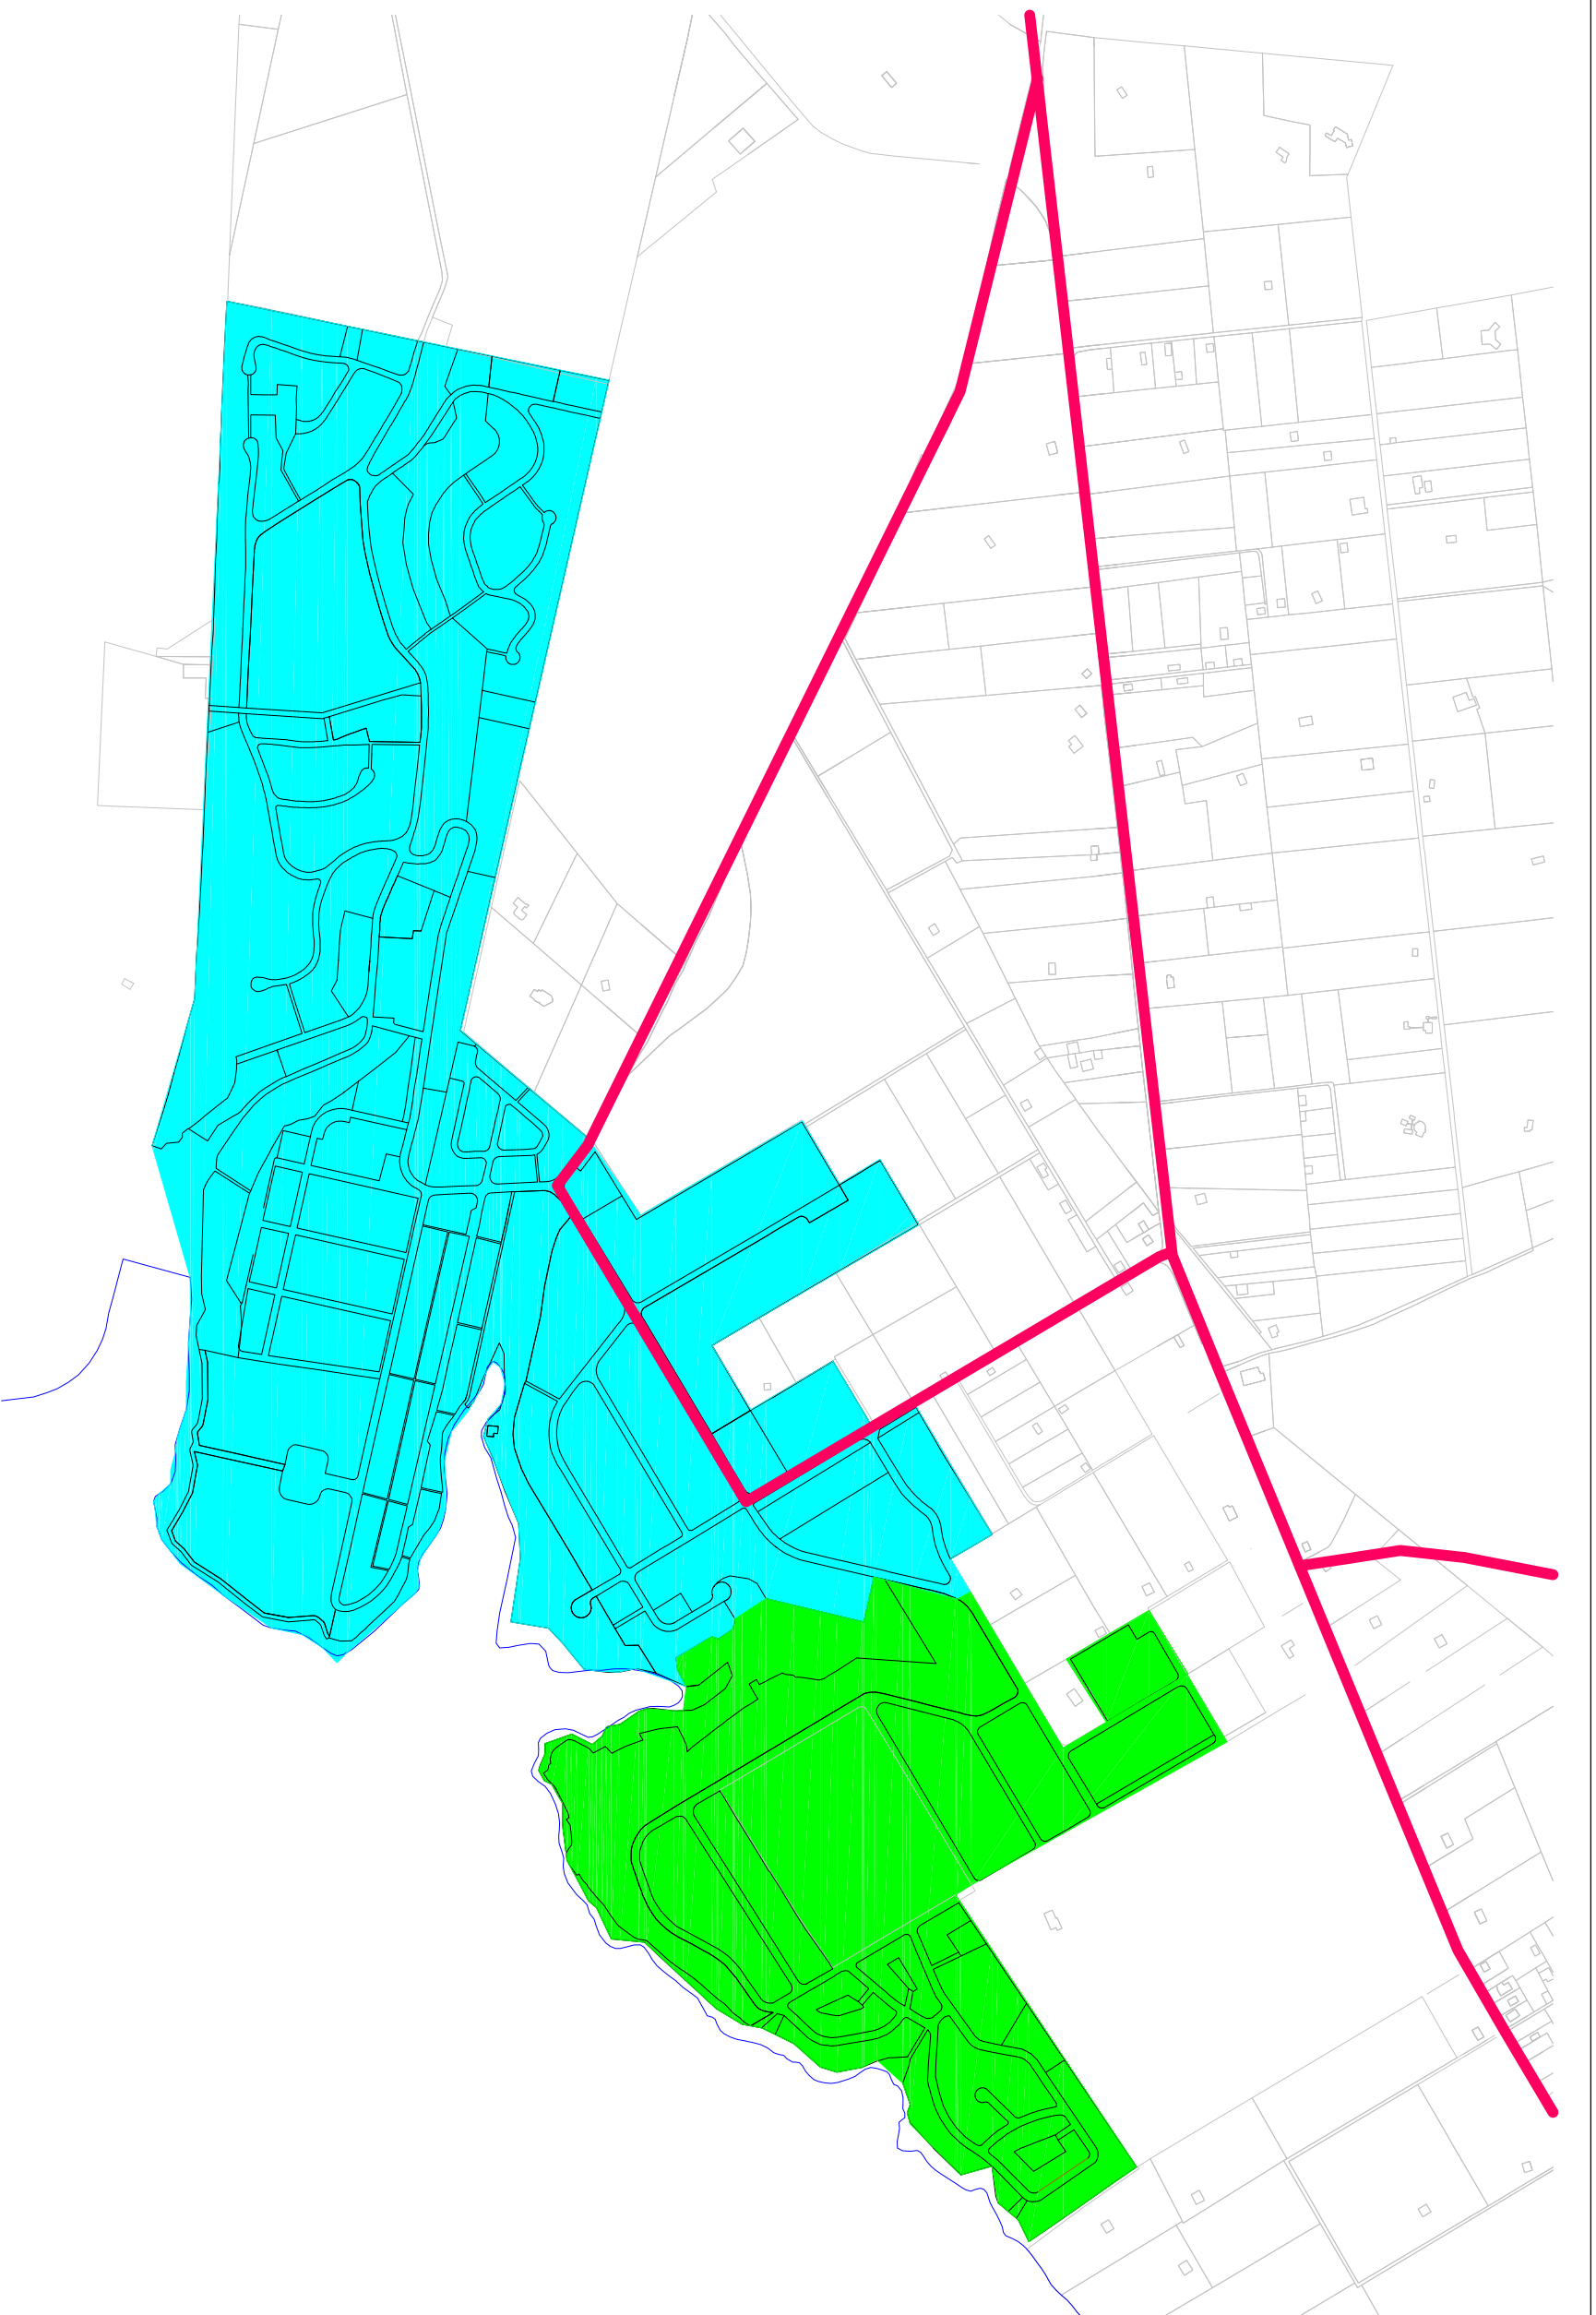

ZONIFICACIÓ ACÚSTICA

S'Estany d'en Mas
Cala Mendia
Cala Anguila

LLEGENDA DE COLORS

- a) Sectors del territori amb predomini de sol
d'ús RESIDENCIAL.
- b) Sectors del territori amb predomini de sol
d'ús INDUSTRIAL.
- c) Sectors del territori amb predomini de sol
d'ús recreatiu i espectacles.
- d) Sectors del territori amb predomini de sol
d'ús terciari diferent del contemplatiu en c)
- e) Sectors del territori amb predomini de sol
d'ús sanitari, docent i cultural que requereixi
despeditat protecció contra la contaminació
acústica.
- f) Sectors del territori afectats per sistemes
generals d'infraestructures de transport, o
altres equipaments públics que els redueixin
- g) Espais naturals que requereixen una
especial protecció contra la contaminació
acústica

PLANOL GUIA

Base cartogràfica (1:5.000)
Ajuntament de Manacor

Escala
1:8.000

Data
Abril 2016

Full 1 de 1

Plànol Nº:
5